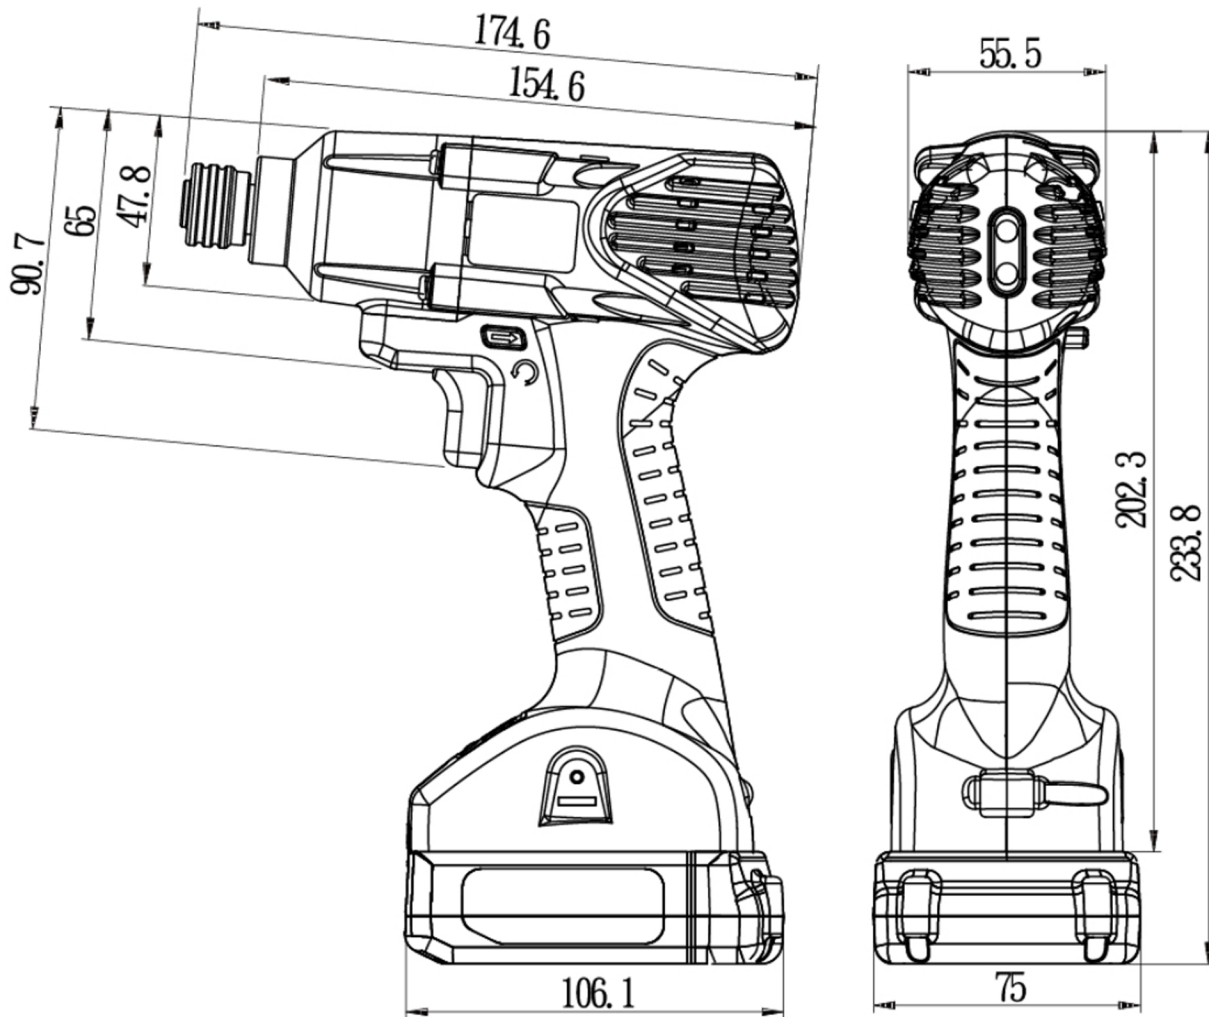

ESB4-SXI-50/70/100

Dimensional Drawing

Delta Regis Tools Inc.

7370 Commercial Circle
Fort Pierce, FL 34951
www.deltaregis.com
sales@deltaregis.com